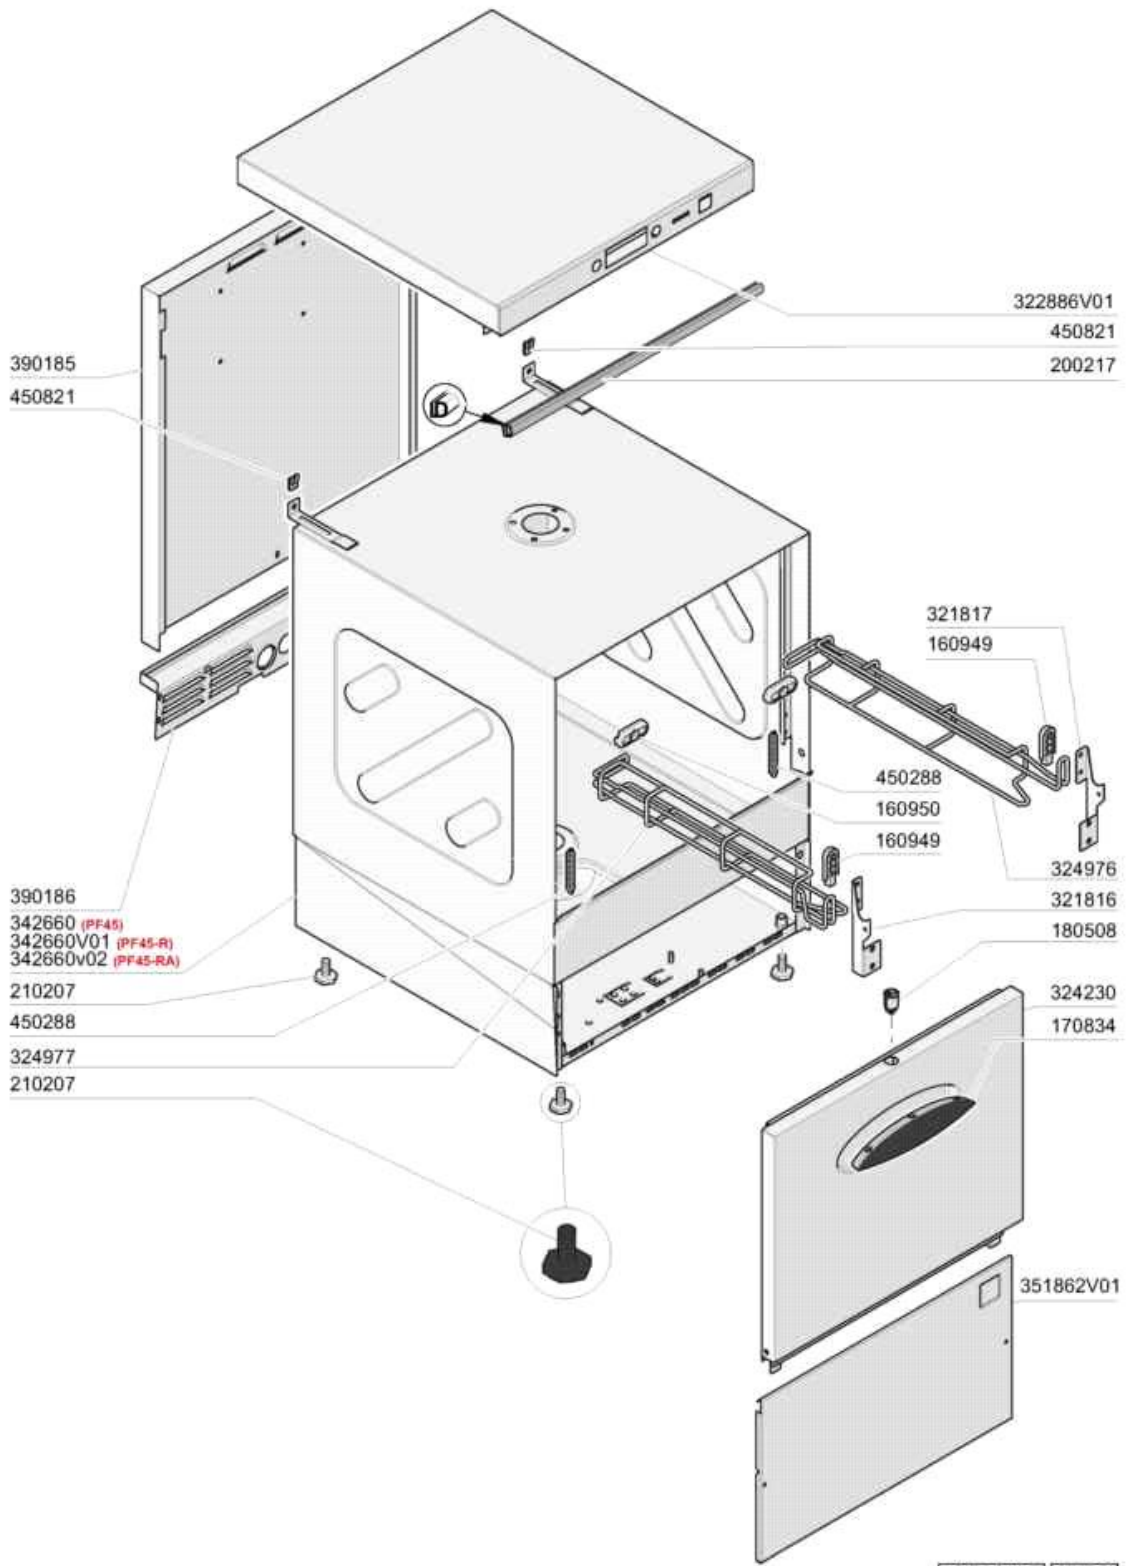

-
- 1 Hood
 - 2 Tank
 - 3 Wash
 - 4 Rinse
 - 5 Wash and rinse ARM
 - 6 Pump
 - 7 Control Box
 - 8 Drain Pump

08 - 2017 M. S.

06 - 2019 M. S.

08-2017 M. S.

03 - 2017 M. S.

	<p>100820</p> <p>Tensione: 230 V</p> <p>Frequenza: 50 Hz</p> <p>Potenza: Kw 0,45</p>
	<p>100824</p> <p>Tensione: 230 V</p> <p>Frequenza: 60 Hz</p> <p>Potenza: Kw 0,45</p>