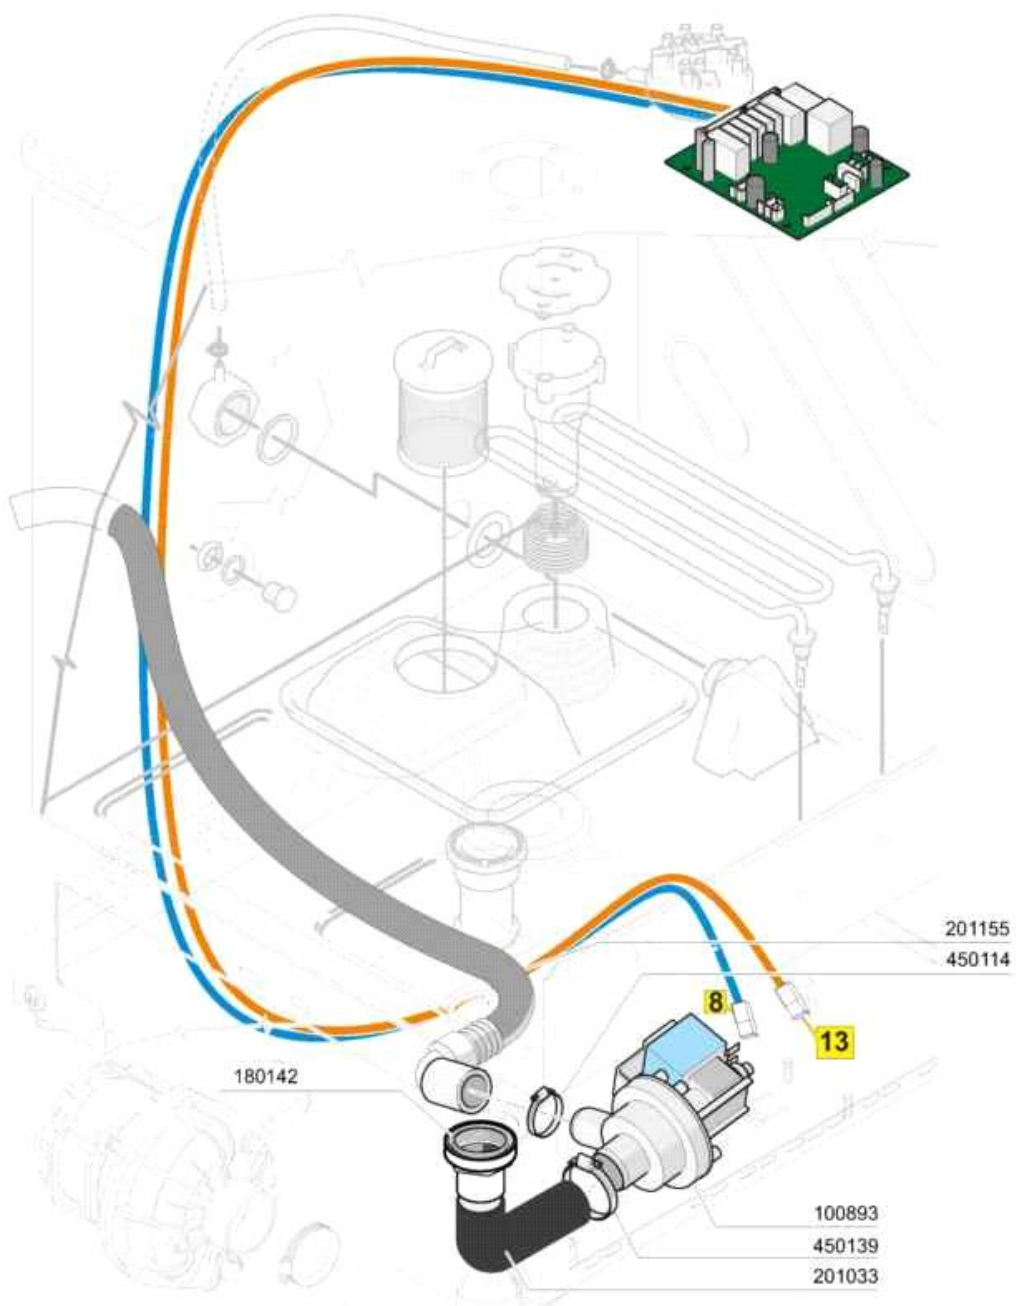

-
- 1 Hood
 - 2 Tank
 - 3 Wash
 - 4 Rinse
 - 5 Wash and rinse ARM
 - 6 Pump
 - 7 Control Box
 - 8 Drain Pump

08 - 2017 M. S.

06 - 2019 M. S.

08-2017 M. S.

03 - 2017 M. S.

	<p>100820</p> <p>Tensione: 230 V</p> <p>Frequenza: 50 Hz</p> <p>Potenza: Kw 0,45</p>
	<p>100824</p> <p>Tensione: 230 V</p> <p>Frequenza: 60 Hz</p> <p>Potenza: Kw 0,45</p>

08-17 MS

08 - 2018 M. S.

08 - 2017 M. S.