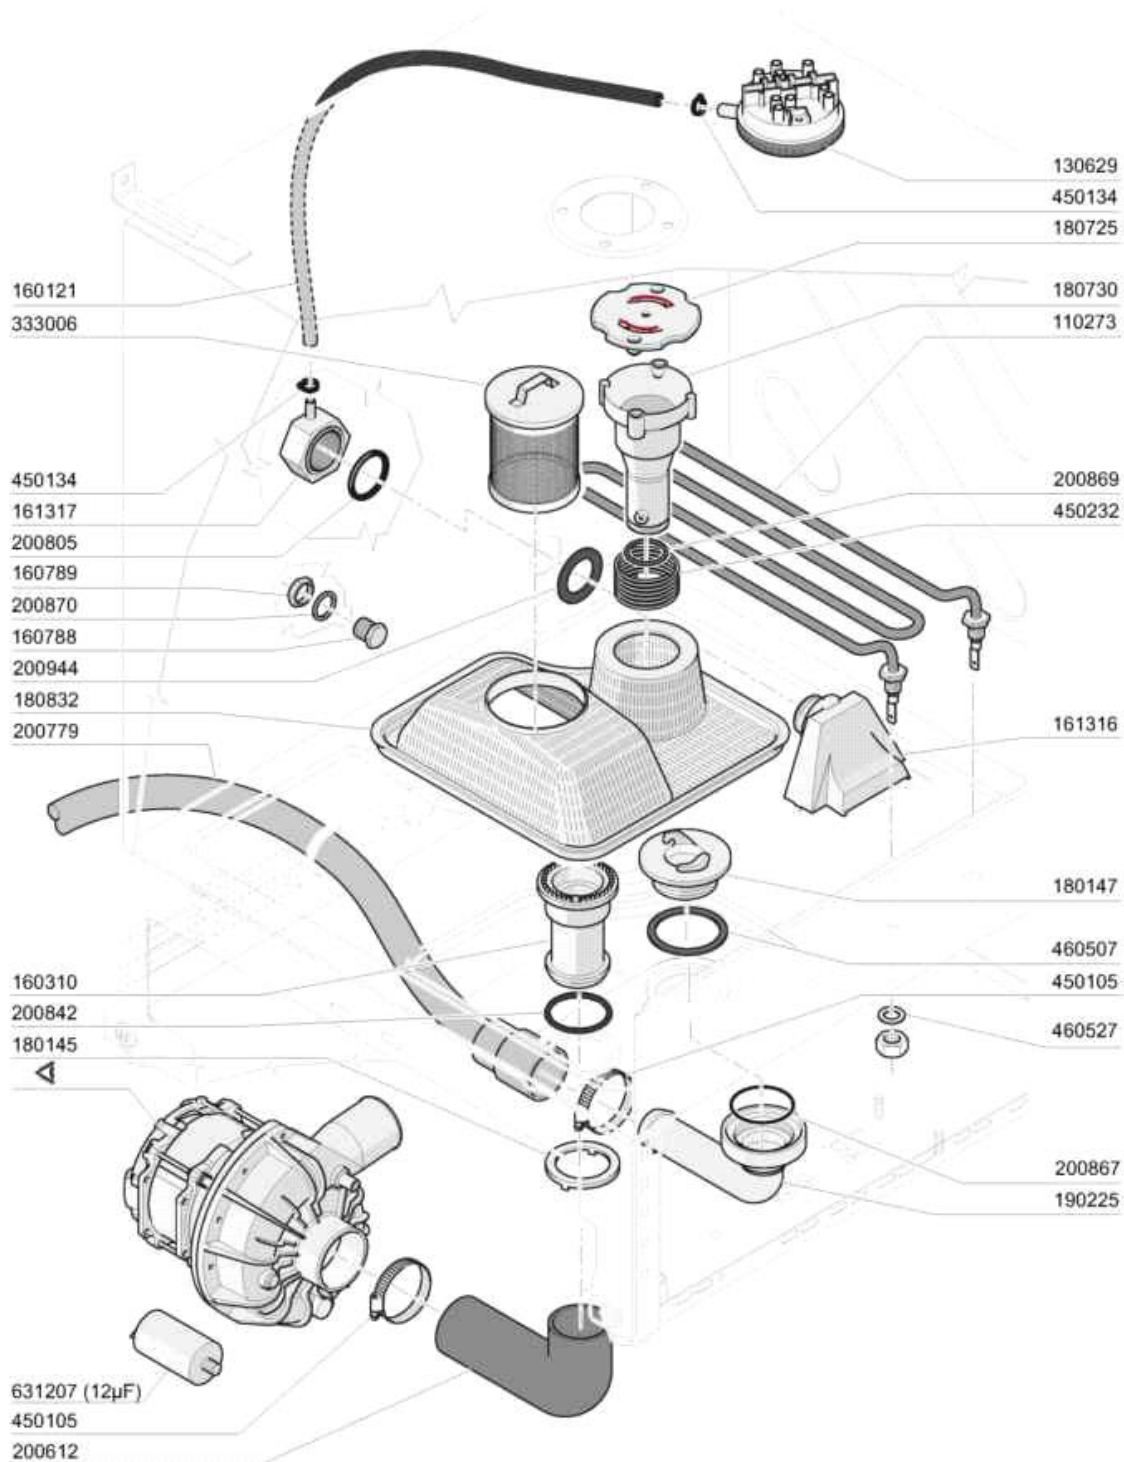

-
- 1 Hood
 - 2 Tank
 - 3 Wash
 - 4 Rinse
 - 5 Wash and rinse ARM
 - 6 Pump
 - 7 Control Box
 - 8 Drain Pump

08 - 2017 M. S.

06 - 2019 M. S.

08-2017 M. S.

03 - 2017 M. S.

	<p>100820</p> <p>Tensione: 230 V</p> <p>Frequenza: 50 Hz</p> <p>Potenza: Kw 0,45</p>
	<p>100824</p> <p>Tensione: 230 V</p> <p>Frequenza: 60 Hz</p> <p>Potenza: Kw 0,45</p>

08-17 MS

08 - 2018 M. S.

08 - 2017 M. S.