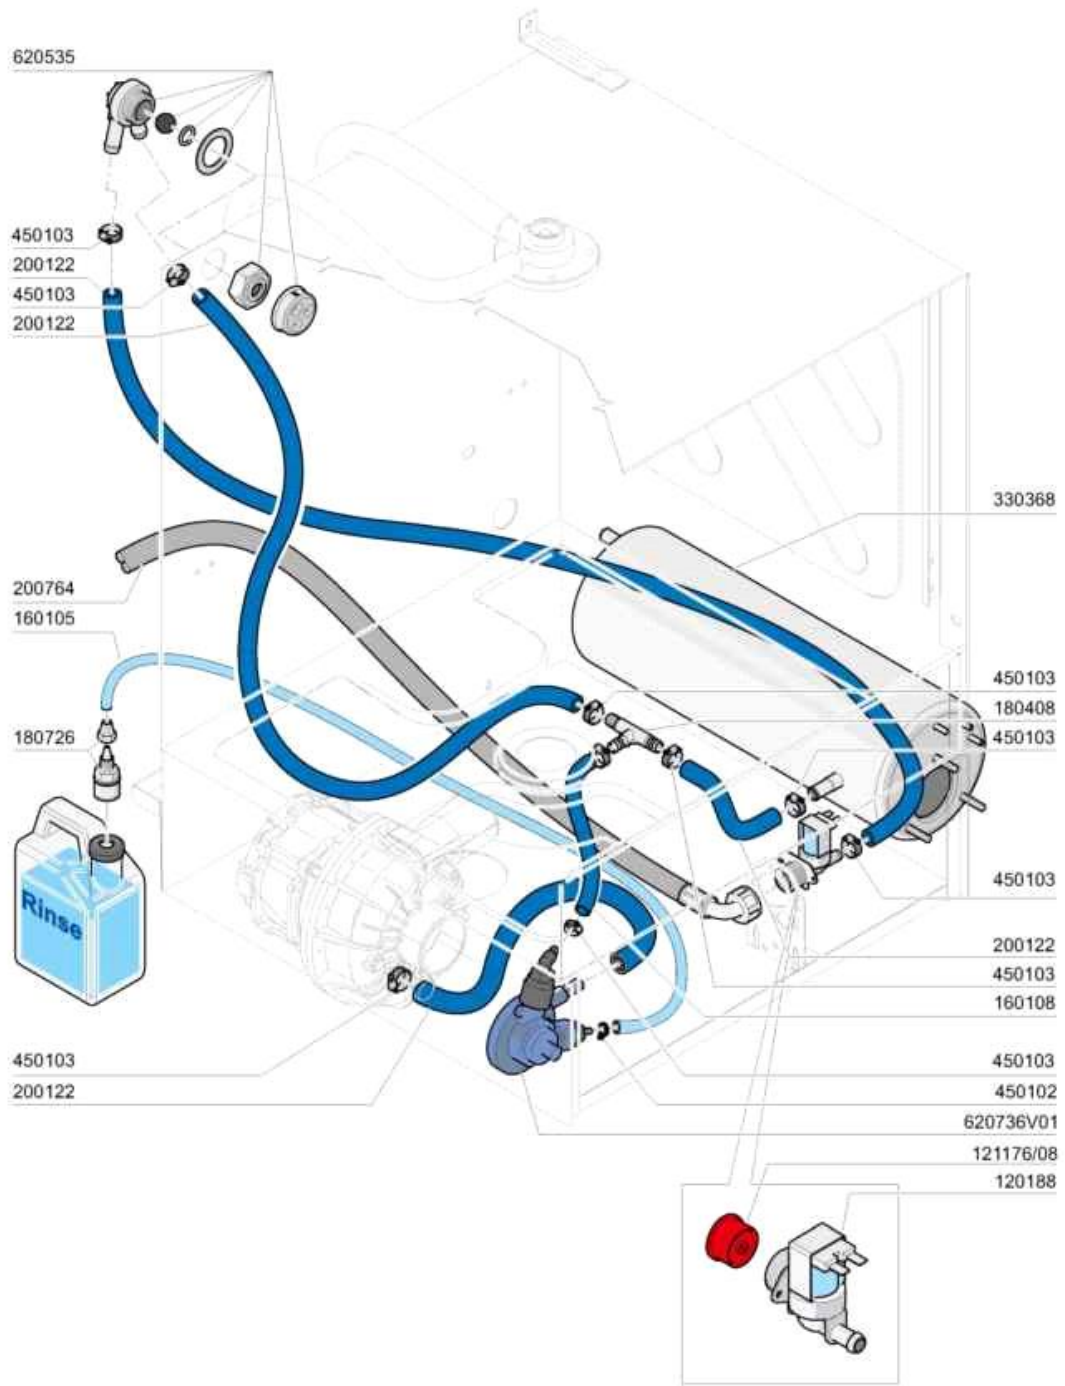

-
- 1 Hood
 - 2 Tank
 - 3 Wash
 - 4 Rinse
 - 5 Wash and rinse ARM
 - 6 Pump
 - 7 Control Box
 - 8 Drain Pump

08 - 2017 M. S.

06 - 2019 M. S.

08-2017 M. S.

03 - 2017 M. S.

	<p>100820</p> <p>Tensione: 230 V</p> <p>Frequenza: 50 Hz</p> <p>Potenza: Kw 0,45</p>
	<p>100824</p> <p>Tensione: 230 V</p> <p>Frequenza: 60 Hz</p> <p>Potenza: Kw 0,45</p>

08-17 MS

08 - 2018 M. S.

08 - 2017 M. S.