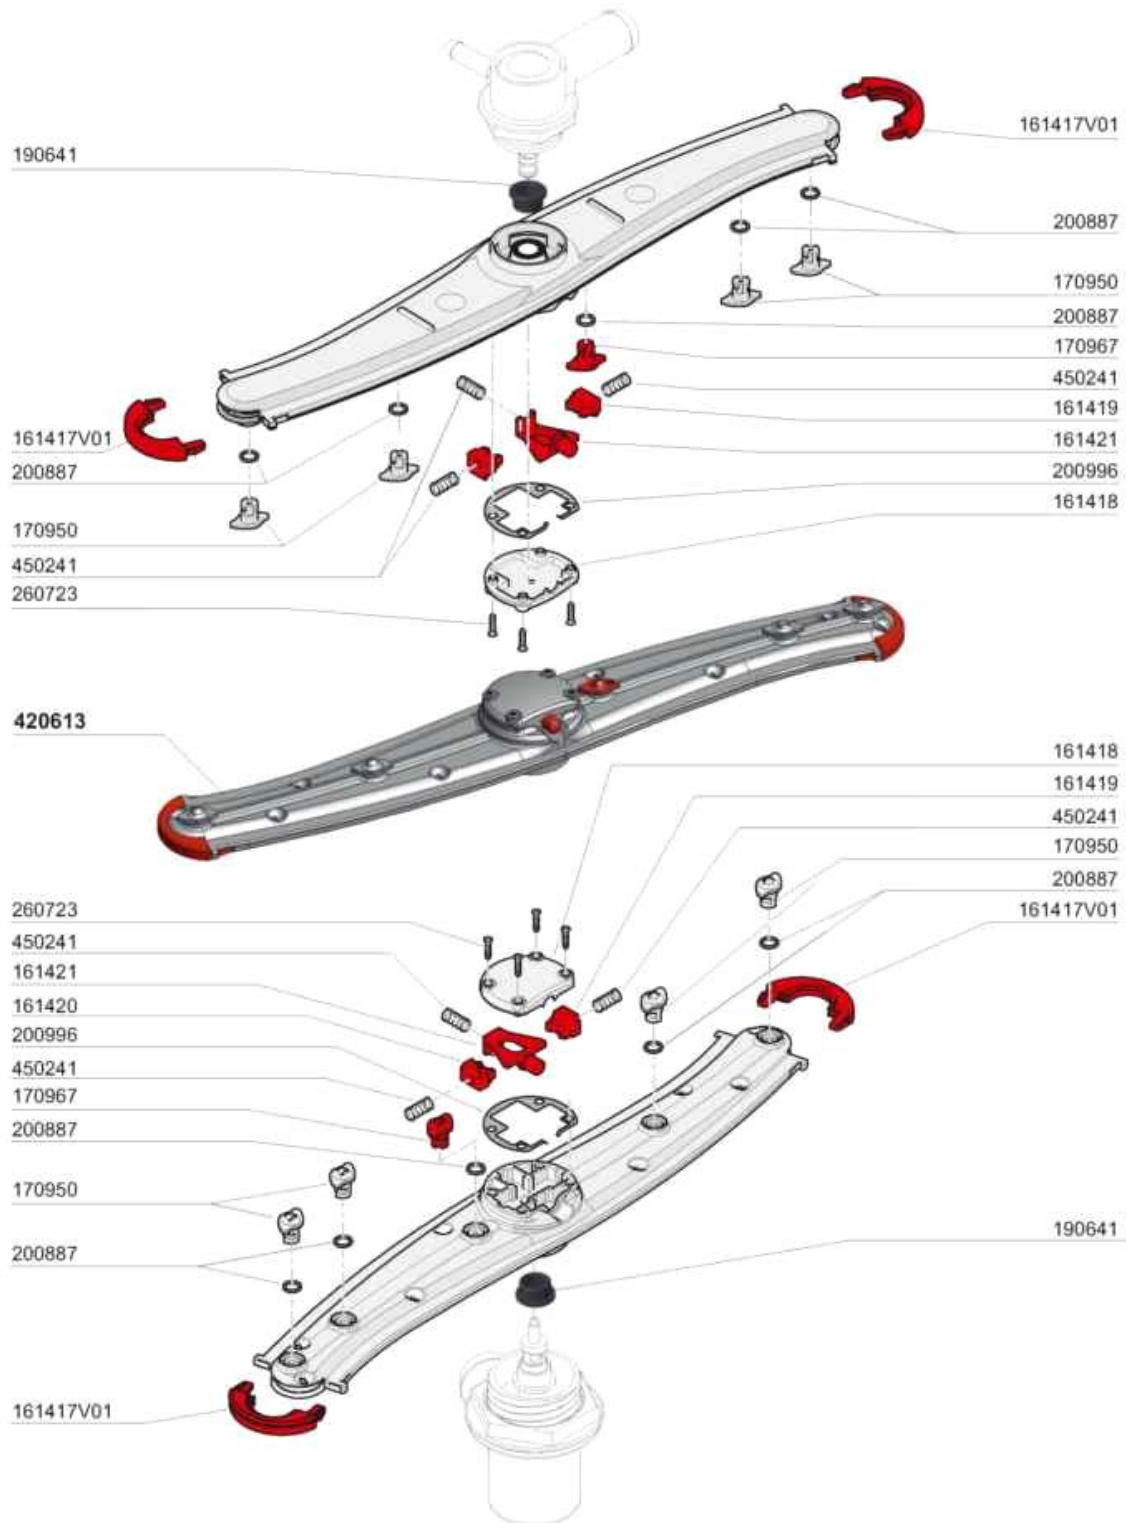

-
- 1 Hood
 - 2 Tank
 - 3 Wash
 - 4 Rinse
 - 5 Wash and rinse ARM
 - 6 Pump
 - 7 Control Box
 - 8 Drain Pump

08 - 2017 M. S.

06 - 2019 M. S.

08-2017 M. S.

03 - 2017 M. S.

	<p>100820</p> <p>Tensione: 230 V</p> <p>Frequenza: 50 Hz</p> <p>Potenza: Kw 0,45</p>
	<p>100824</p> <p>Tensione: 230 V</p> <p>Frequenza: 60 Hz</p> <p>Potenza: Kw 0,45</p>

08-17 MS

08 - 2018 M. S.

08 - 2017 M. S.