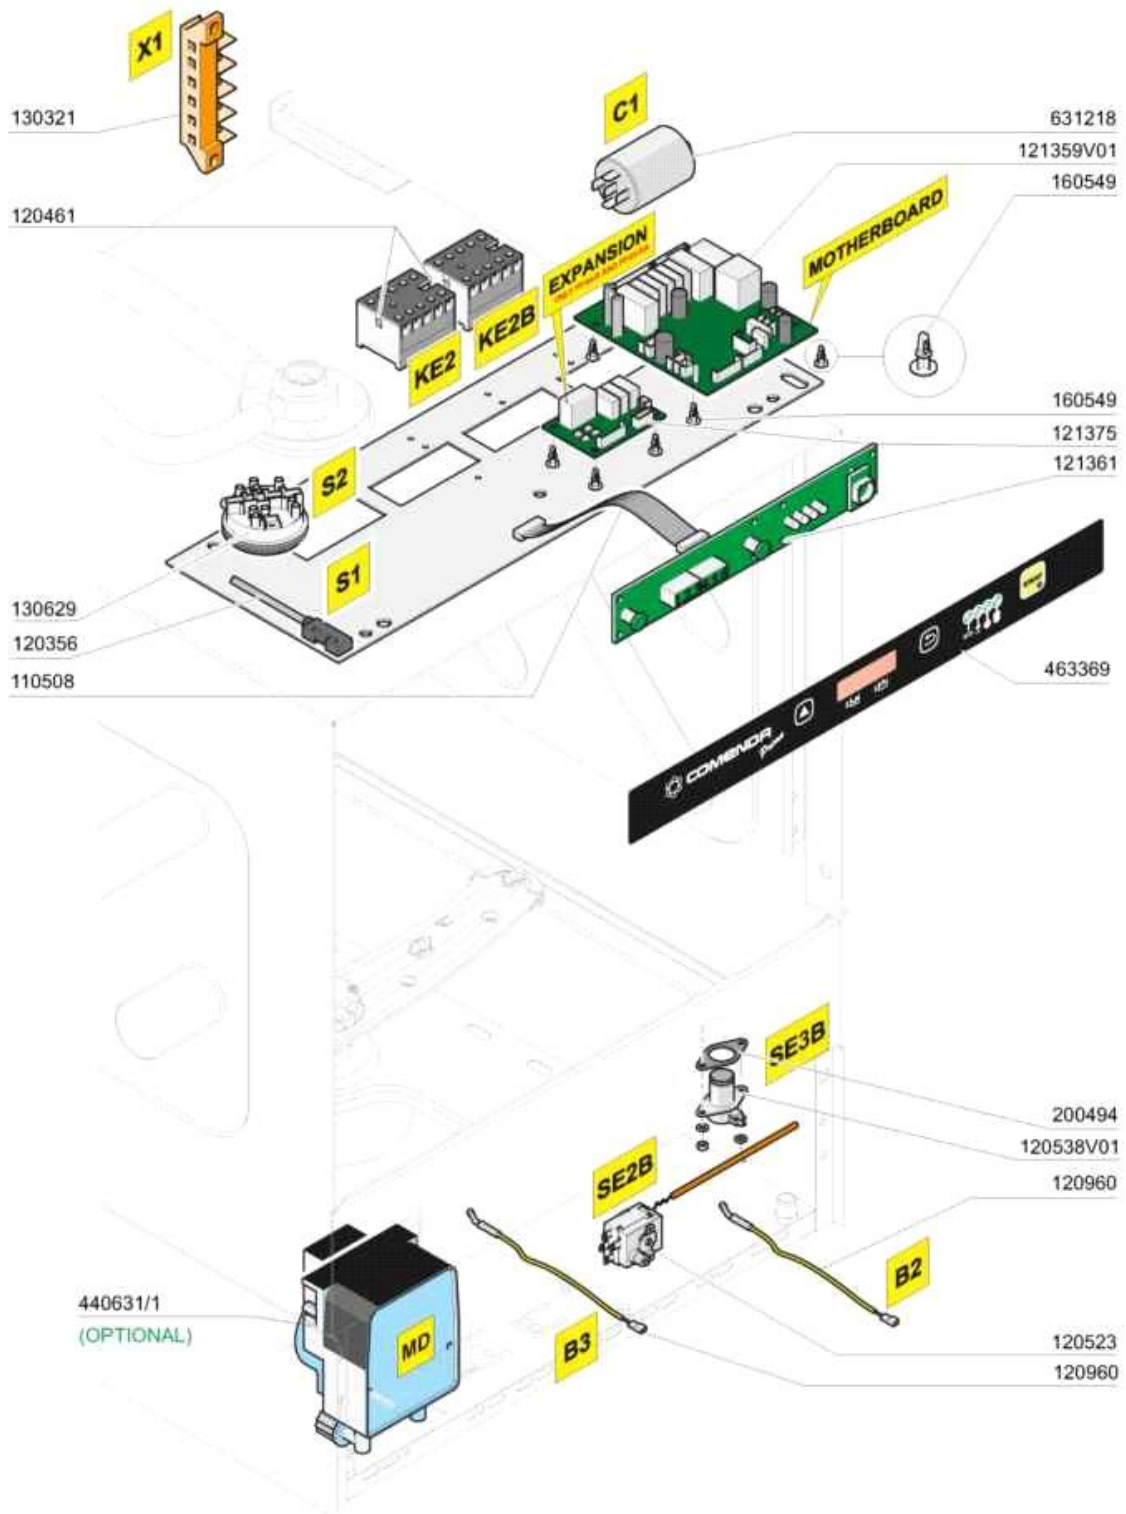

-
- 1 Hood
 - 2 Tank
 - 3 Wash
 - 4 Rinse
 - 5 Wash and rinse ARM
 - 6 Pump
 - 7 Control Box
 - 8 Drain Pump

08 - 2017 M. S.

06 - 2019 M. S.

08-2017 M. S.

03 - 2017 M. S.

	<p>100820</p> <p>Tensione: 230 V</p> <p>Frequenza: 50 Hz</p> <p>Potenza: Kw 0,45</p>
	<p>100824</p> <p>Tensione: 230 V</p> <p>Frequenza: 60 Hz</p> <p>Potenza: Kw 0,45</p>

08-17 MS

08 - 2018 M. S.

08 - 2017 M. S.