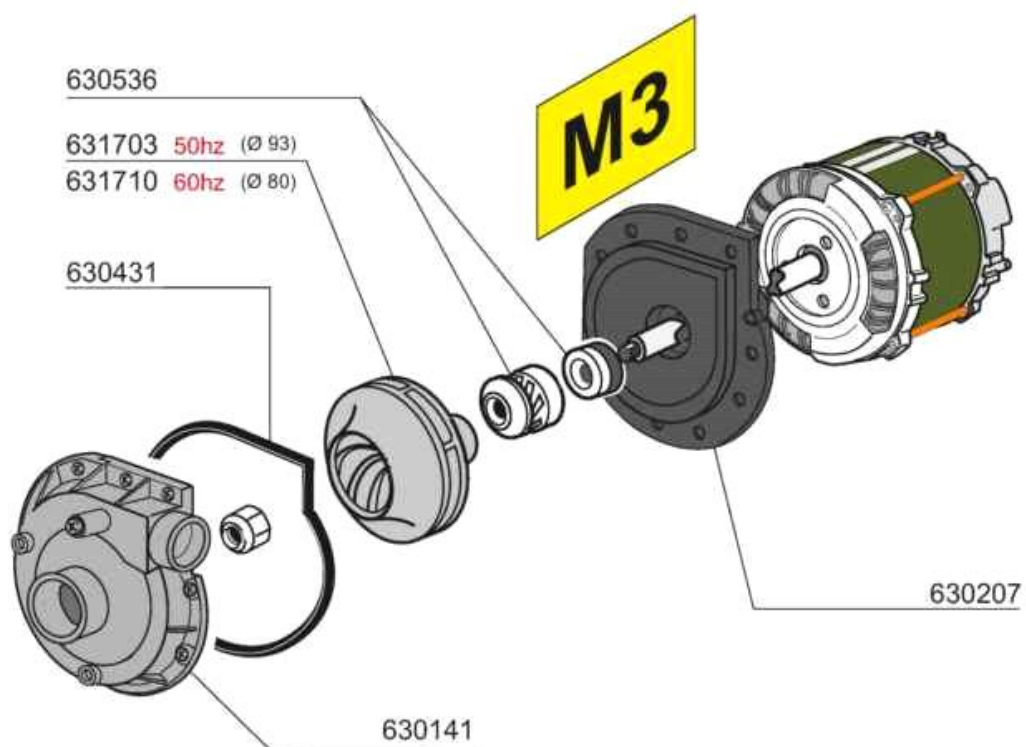

-
- 1 Hood
 - 2 Tank
 - 3 Wash
 - 4 Rinse
 - 5 Wash and rinse ARM
 - 6 Pump
 - 7 Control Box
 - 8 Drain Pump

08 - 2017 M. S.

06 - 2019 M. S.

08-2017 M. S.

03 - 2017 M. S.

	<p>100820</p> <p>Tensione: 230 V</p> <p>Frequenza: 50 Hz</p> <p>Potenza: Kw 0,45</p>
	<p>100824</p> <p>Tensione: 230 V</p> <p>Frequenza: 60 Hz</p> <p>Potenza: Kw 0,45</p>