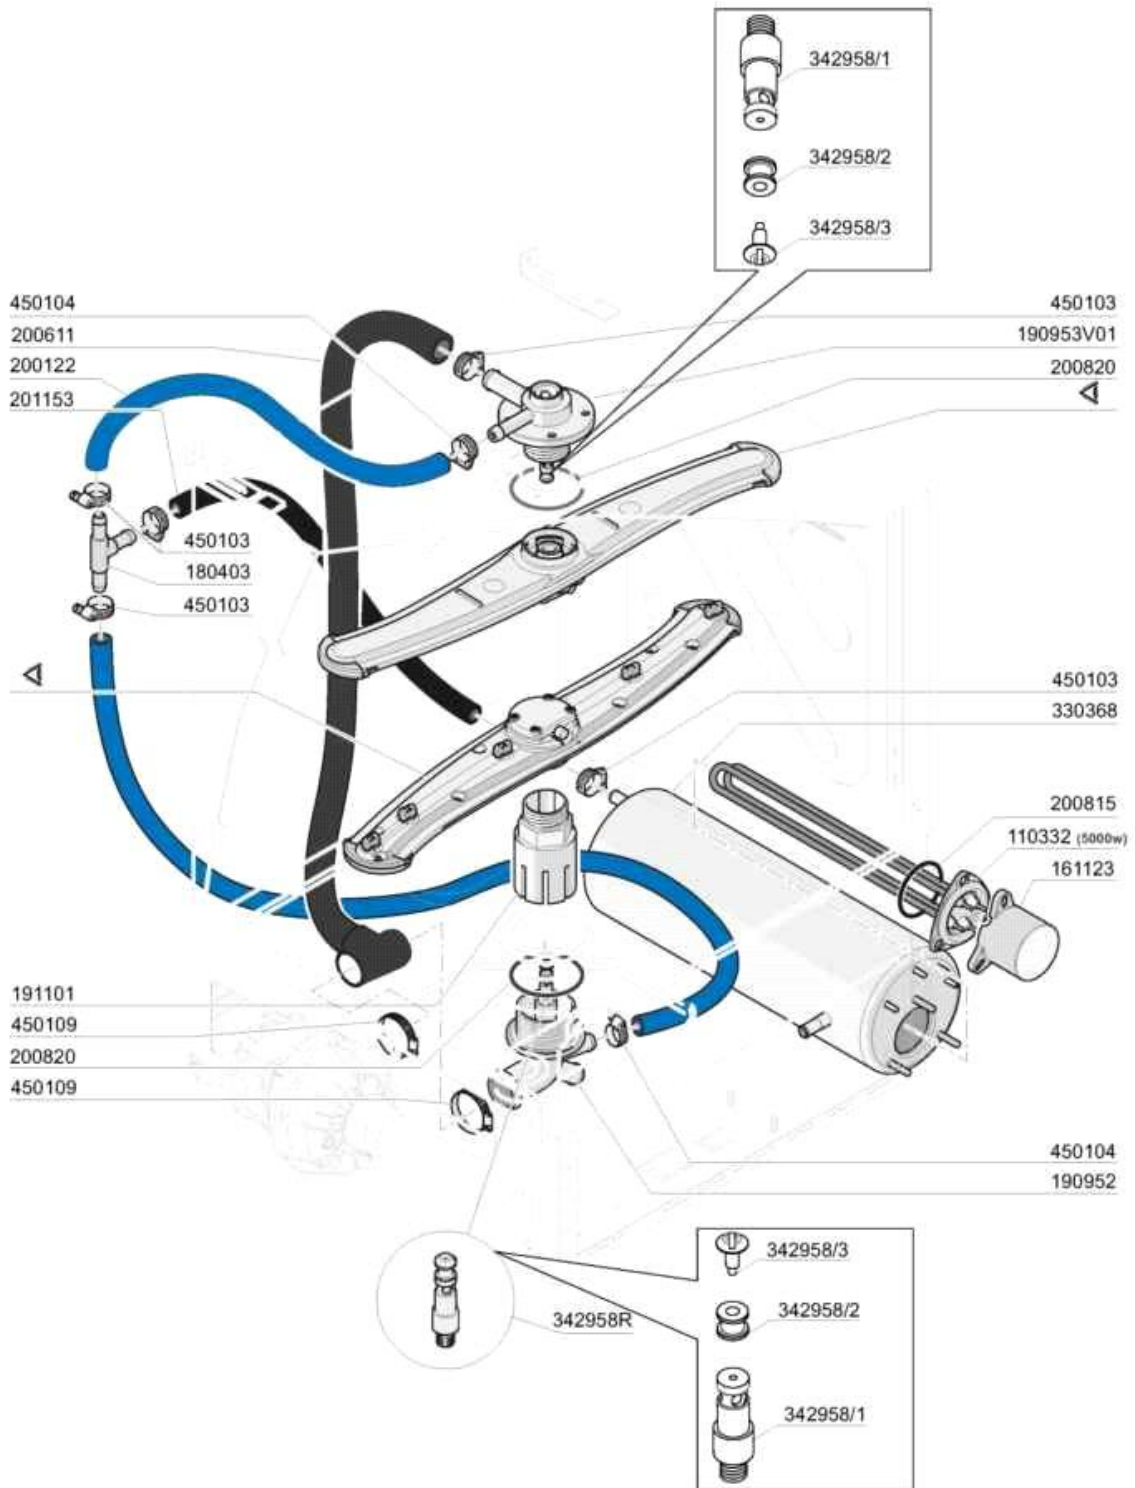

-
- 1 Hood
 - 2 Tank
 - 3 Wash
 - 4 Rinse
 - 5 Wash and rinse ARM
 - 6 Pump
 - 7 Control Box
 - 8 Drain Pump

08 - 2017 M. S.

06 - 2019 M. S.

08-2017 M. S.

03 - 2017 M. S.

	<p>100820</p> <p>Tensione: 230 V</p> <p>Frequenza: 50 Hz</p> <p>Potenza: Kw 0,45</p>
	<p>100824</p> <p>Tensione: 230 V</p> <p>Frequenza: 60 Hz</p> <p>Potenza: Kw 0,45</p>

08-17 MS

08 - 2018 M. S.

08 - 2017 M. S.